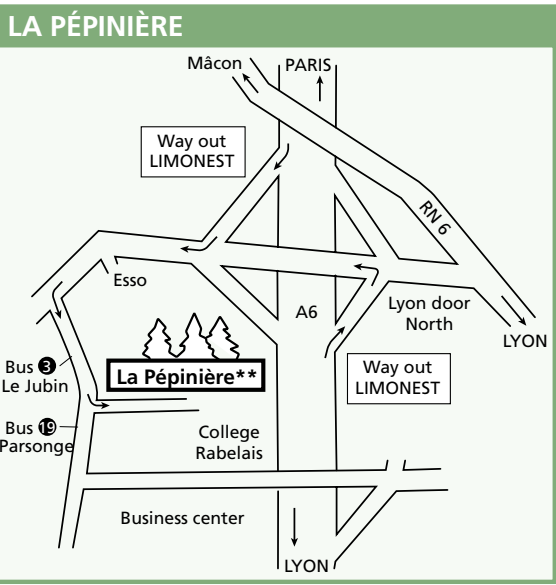

Access map to Paul Bocuse Institute - Ecully

LODGING

To make your lodging easy, we advise you to stay in the hotel:

LA PÉPINIÈRE**
Hôtel - Bar - Restaurant
15, Chemin de Gargantua - BP 20
69571 DARDILLY Cedex
Tel.: 334 78 66 77 77
Fax: 334 78 66 07 24

USEFUL ADDRESSES

Forum Œnologie Muscats du Monde®
Maison des vignerons du Château de Chaintré
71570 CHAINTRÉ
FRANCE
Tel.: 333 85 37 43 21
Fax: 333 85 37 19 83

Paul Bocuse Institute
Château du Vivier
8, Chemin du Trouillat
69130 ECULLY
FRANCE
Tel.: 334 72 18 02 20
Fax: 334 78 43 33 51

- From the Écully way-out :**
- Follow Écully center (4 traffic lights)
 - locate the church.
 - Follow direction : "Parc du Vivier"