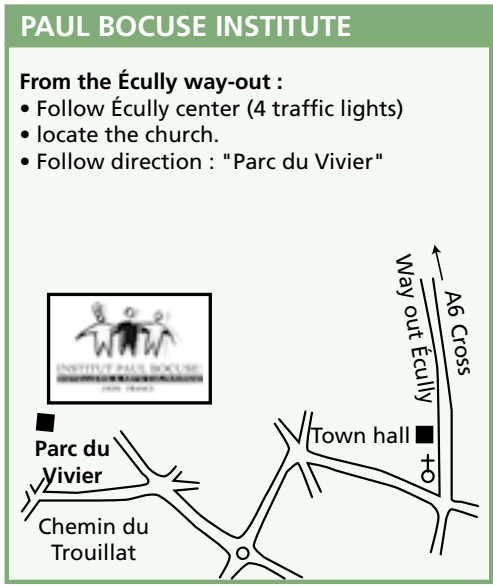

Access map to Paul Bocuse Institute - Ecully

LODGING

To make your lodging easy, we advise you to stay in the hotel:

LA PÉPINIÈRE**
Hôtel - Bar - Restaurant
15, Chemin de Gargantua - BP 20
69571 DARDILLY Cedex
Tel.: 334 78 66 77 77
Fax: 334 78 66 07 24

USEFUL ADDRESSES

Forum Œnologie Muscats du Monde®
Maison des vignerons du Château de Chaintré
71570 CHAINTRÉ
FRANCE
Tel.: 333 85 37 43 21
Fax: 333 85 37 19 83

Paul Bocuse Institute
Château du Vivier
8, Chemin du Trouillat
69130 ECULLY
FRANCE
Tel.: 334 72 18 02 20
Fax: 334 78 43 33 51

- From the Écully way-out :**
- Follow Écully center (4 traffic lights)
 - locate the church.
 - Follow direction : "Parc du Vivier"