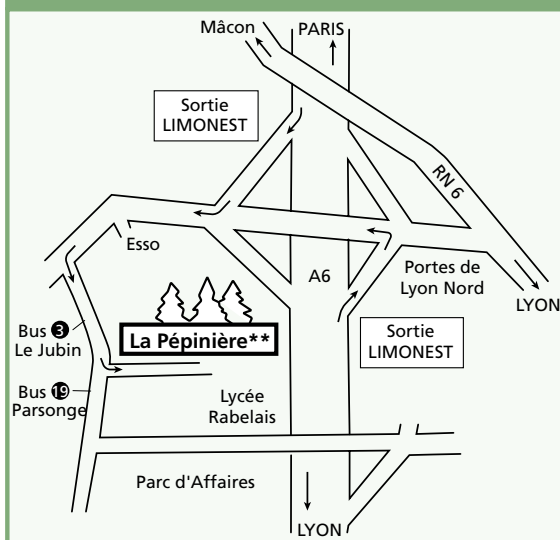

Plan d'accès à l'Institut Paul Bocuse - Ecully

HÉBERGEMENT

Pour faciliter votre hébergement, nous vous proposons l'établissement :

LA PÉPINIÈRE**
Hôtel - Bar - Restaurant
15, Chemin de Gargantua - BP 20
69571 DARDILLY Cedex
Tél. : 04 78 66 77 77
Fax : 04 78 66 07 24

ADRESSES UTILES

Forum Œnologie Muscats du Monde®
Maison des vignerons du Château de Chaintré
71570 CHAINTRÉ
FRANCE
Tél. : 03 85 37 43 21
Fax : 03 85 37 19 83

Institut Paul Bocuse
Château du Vivier
8, Chemin du Trouillat
69130 ÉCULLY
FRANCE
Tél. : 04 72 18 02 20
Fax : 04 78 43 33 51

LA PÉPINIÈRE

INSTITUT PAUL BOCUSE

À partir de la Sortie Écully :

- Suivre Écully Centre (4 feux)
- Point de repère : l'église
- Suivre le parcours fléché : Parc du Vivier