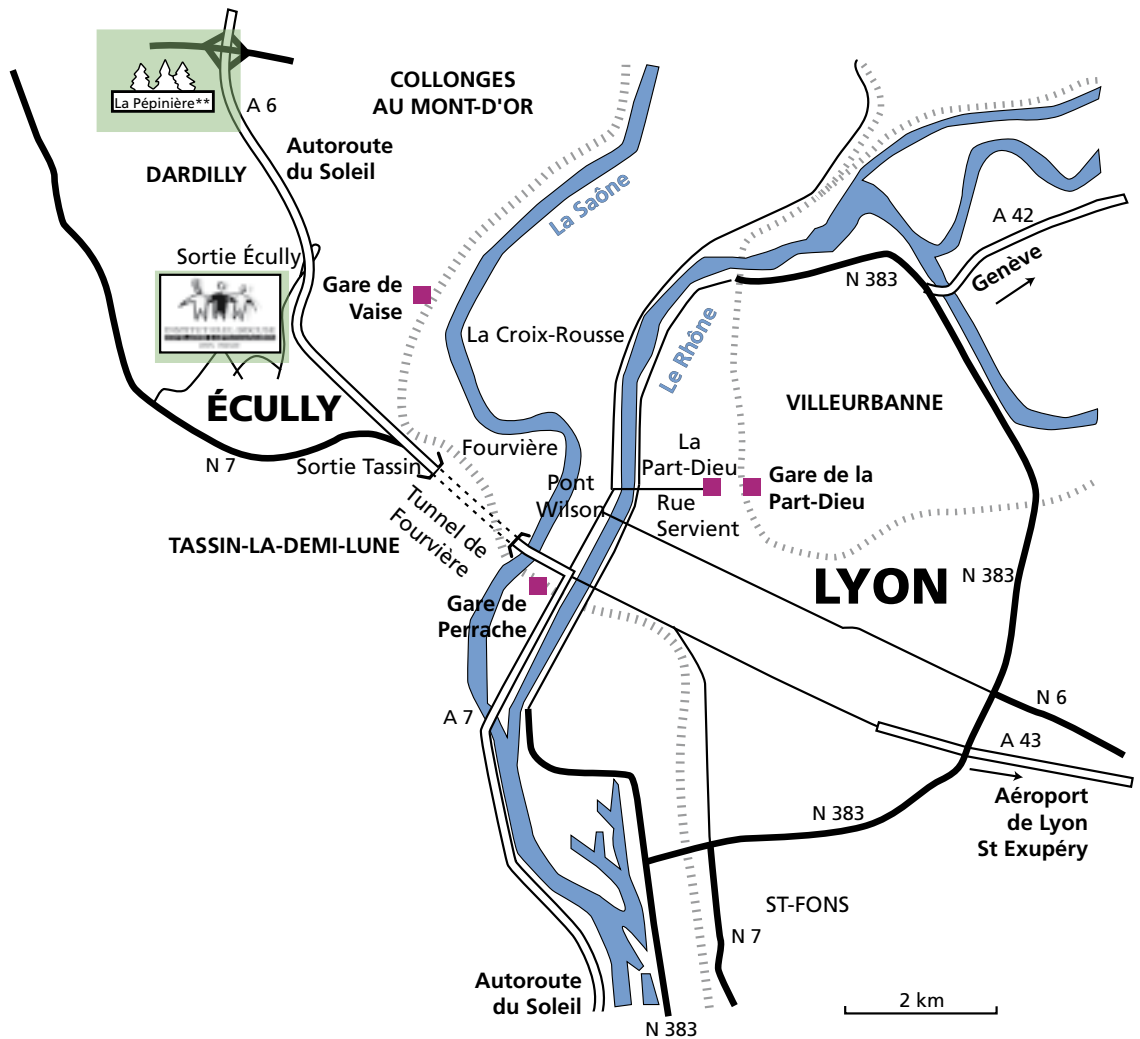

Plan d'accès à l'Institut Paul Bocuse - Ecully

HÉBERGEMENT

Pour faciliter votre hébergement, nous vous proposons l'établissement :

LA PÉPINIÈRE**
Hôtel - Bar - Restaurant
15, Chemin de Gargantua - BP 20
69571 DARDILLY Cedex
Tél. : 04 78 66 77 77
Fax : 04 78 66 07 24

ADRESSES UTILES

Forum Œnologie Muscats du Monde®
Maison des vignerons du Château de Chaintré
71570 CHAINTRÉ
FRANCE
Tél. : 03 85 37 43 21
Fax : 03 85 37 19 83

Institut Paul Bocuse
Château du Vivier
8, Chemin du Trouillat
69130 ÉCULLY
FRANCE
Tél. : 04 72 18 02 20
Fax : 04 78 43 33 51

LA PÉPINIÈRE

INSTITUT PAUL BOCUSE

À partir de la Sortie Écully :

- Suivre Écully Centre (4 feux)
- Point de repère : l'église
- Suivre le parcours fléché : Parc du Vivier